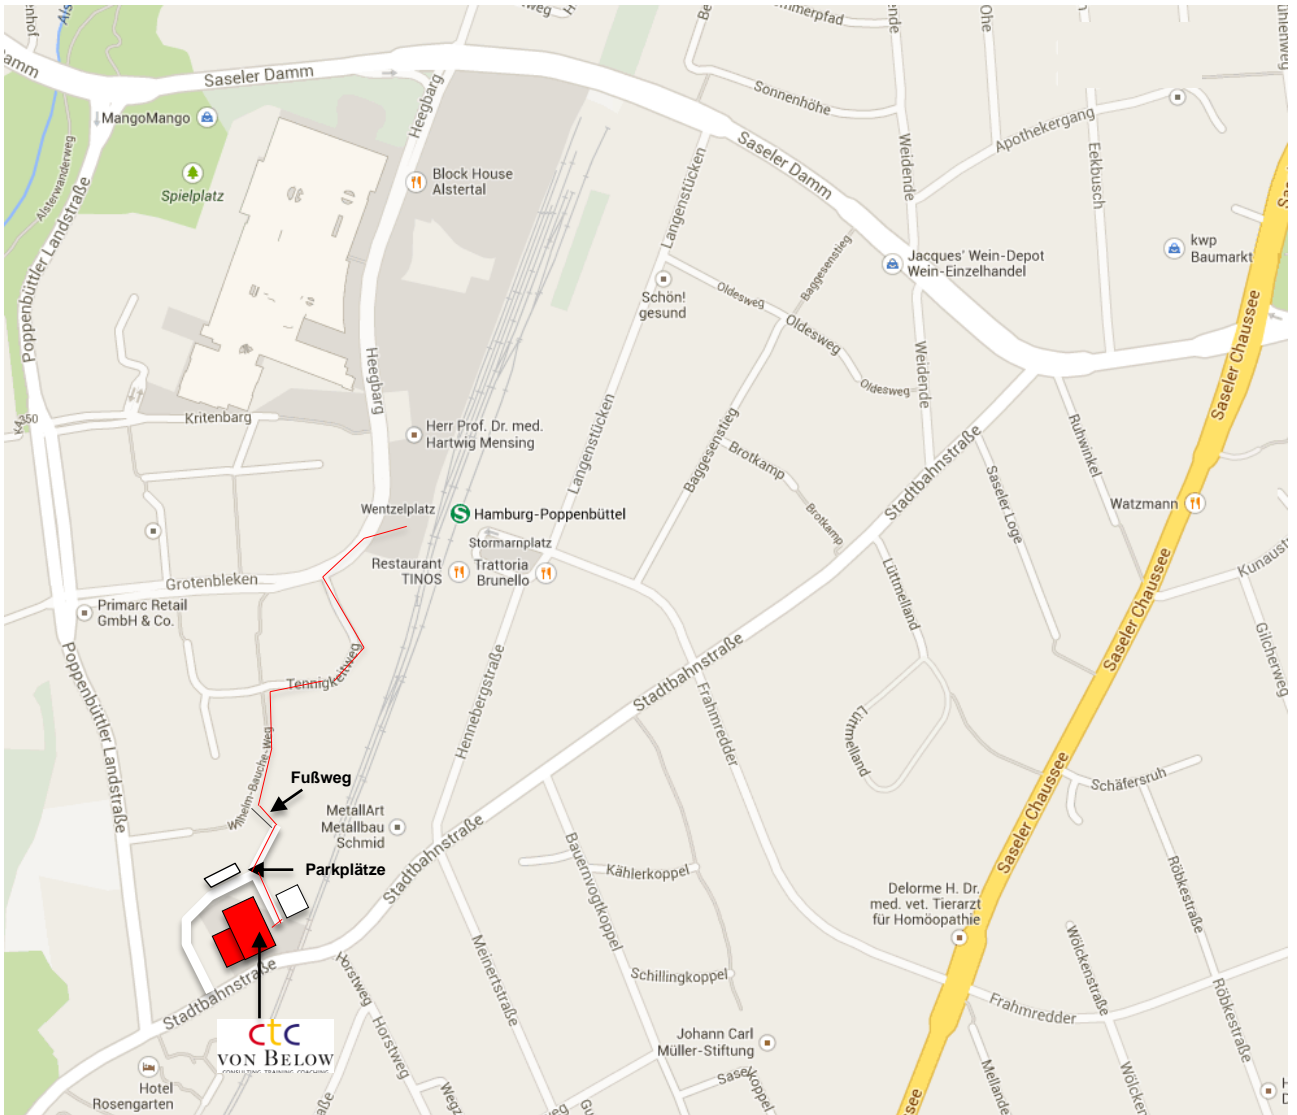

Lageplan

Ihr Fußweg (—) zu uns vom S-Bahnhof Poppenbüttel dauert ca. 7 Minuten.