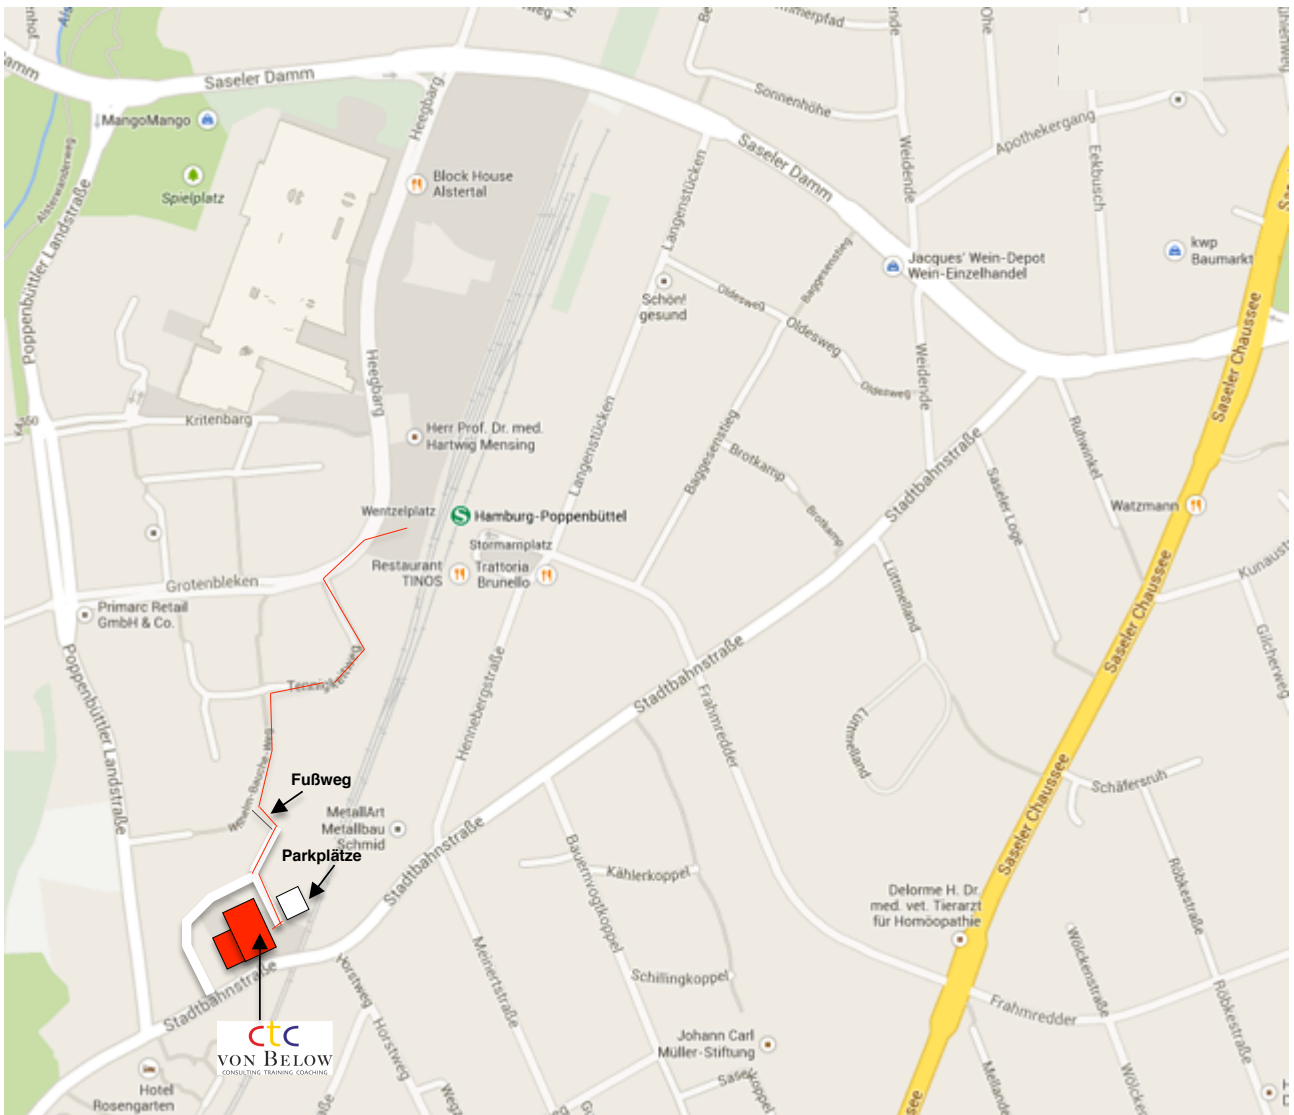

Lageplan

Ihr Fußweg (—) zu uns vom S-Bahnhof Poppenbüttel dauert ca. 7 Minuten.